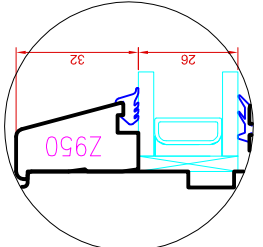

TOOTMINE.

Viking Window AS
Mõe, Järvemaa 72751 tlf. 372 38 48 900

KUUPÄEV: 26.02.13 VJ.

REVISION A:

REVISION B:

REVISION C:

SAKSA TÜRÜPI DK13 AKEN

HOR.LÖIGE VERT IMPOSTIST KOOS
RAAMIDEGA

JOONISE NR:

DK13.2.16

MÕÕT: 1:1

KINNITATUD:

VJ.

Tootja jätab endale õiguse teha muudatusi!